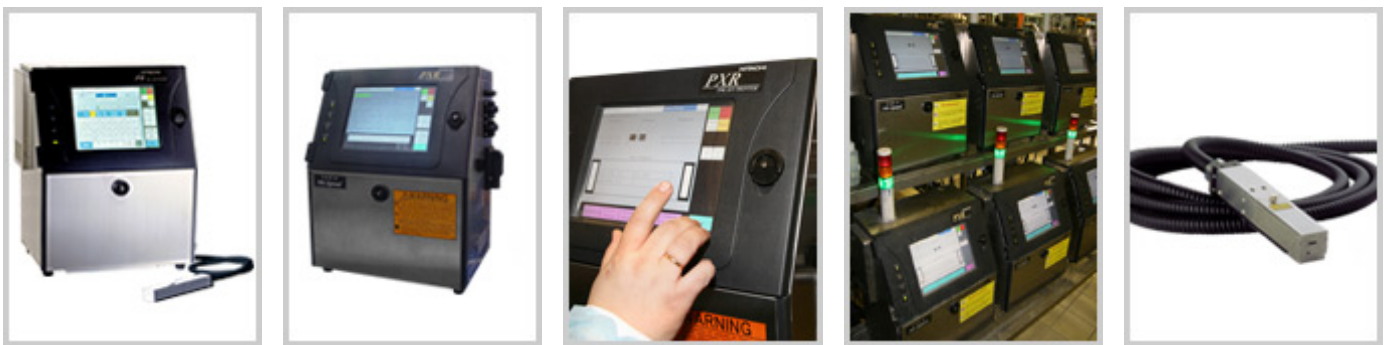

Каплеструйный маркиратор серии PXR

Каплеструйный принтер серии PXR является самым современным скоростным маркиратором, разработанным для применения в любых отраслях промышленности при разнообразных производственных условиях. Стальная конструкция принтера, полная пыле- и влагозащищенность гарантируют надежную работу в неблагоприятных условиях окружающей среды.

Маркиратор PXR - это многофункциональный принтер, предназначенный как для простейшего нанесения даты, так и для решения комплексных задач, связанных с сетевым интегрированием принтера в реальное производство. Это легко и быстро программируемый каплеструйный принтер, эксплуатация которого требует минимума времени для пуско-наладки и быстрый инструктаж оператора. Принтер PXR оснащен большой 10,4-дюймовой цветной ЖК сенсорной панелью и удобной навигационной системой. PCMCIA-карта памяти обеспечивает быструю настройку конфигураций, программирование и сохранение данных.