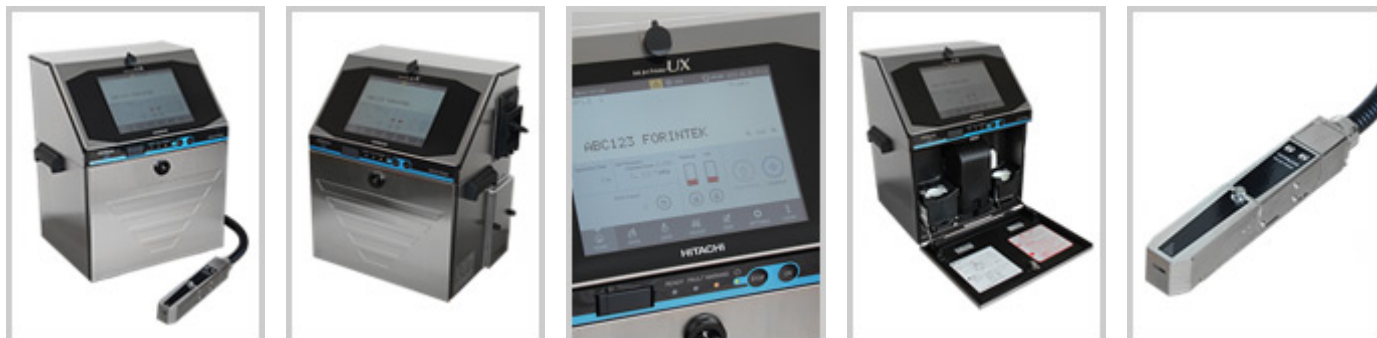

Промышленный каплеструйный маркиратор серии UX

Базовая серия каплеструйных маркираторов нового поколения картриджного типа. Обеспечивает максимально надежную защиту маркиратора от использования сторонних расходных материалов и, соответственно, гарантированную безаварийную работу принтера. Чистая смена расходников без потерь. Модельный ряд данной серии получит в своем дальнейшем развитии специализированные принтеры для микро- и сверхмикрочечки, сверхскоростной печати, двухсопельной печати и печати пигментными чернилами.